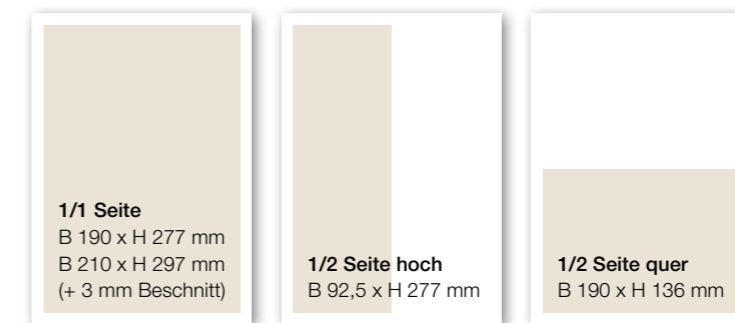

formate & preise

Anzeigen (4c)		Promotion (4c)	
1/1 Seite	EUR 3.900,-	1 Seite	EUR 3.300,-
U2 / U3	EUR 4.400,-	2 Seiten	EUR 4.900,-
U4	EUR 5.300,-	3 Seiten	EUR 6.600,-
1/2 Seite	EUR 2.000,-	4 Seiten	EUR 7.900,-